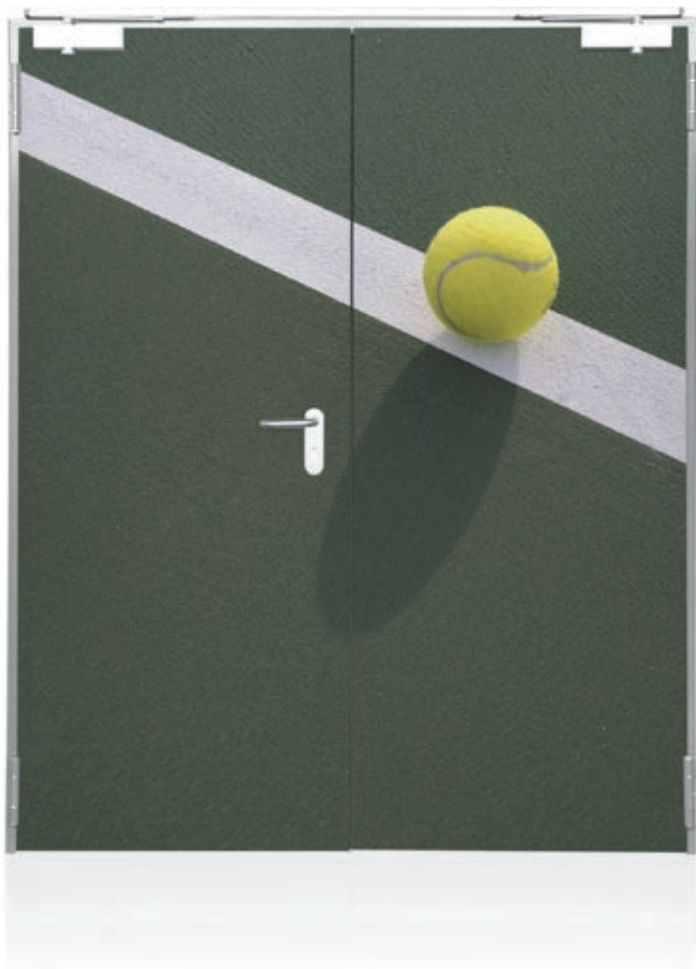

COLORI CONSIGLIATI PER IL TELAIO /
RECOMENDED FRAME COLORS

COLORI DISPONIBILI (SISTEMA RAL) /
FRAME COLORS (RAL SYSTEM)