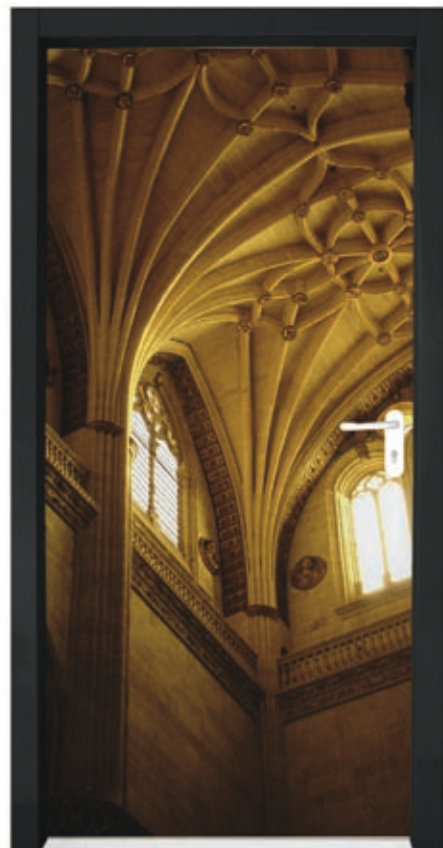

COLORI CONSIGLIATI PER IL TELAIO /
RECOMENDED FRAME COLORS

COLORI DISPONIBILI (SISTEMA RAL) /
FRAME COLORS (RAL SYSTEM)