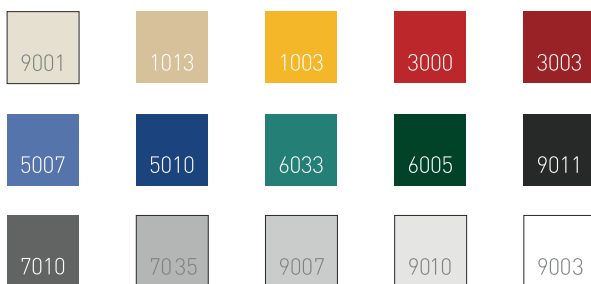

Fast REI 60
Fast REI 120
Fast Light

Maniglione antipanico
Antipanic bar

Oblo
Vision panel

Chiudiporta
Door-closer

Doppia anta
Double leaf

FINITURE DEL TELAIO (N.º RAL)
FRAME FINISHING (RAL NUMBER)

Per altri colori consultare ufficio commerciale.
For other RAL colors ask to our commercial department.