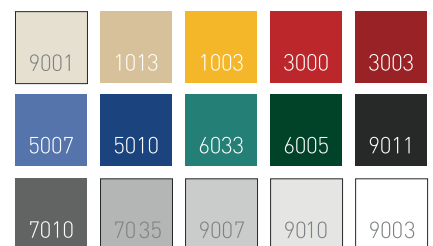

COLORI DISPONIBILI (SISTEMA RAL) /
FRAME COLORS (RAL SYSTEM)

D 1021
M 5007

D 1021
M 9003

9001	1013	1003	3000	3003
5007	5010	6033	6005	9011
7010	7035	9007	9010	9003

Possibilita di combinare diverse finiture del telaio secondo l'immagine scelta.

Possibility to choose different frame colors according to selected image.

COLORI CONSIGLIATI PER IL TELAIO /
RECOMENDED FRAME COLORS

COLORI DISPONIBILI (SISTEMA RAL) /
FRAME COLORS (RAL SYSTEM)

D 1022
M 9011

signals

SEÑALIZACIÓN
SIGNALLING

signals

Posibilidad de elegir uno o más símbolos.
Possible to choose more than one symbol.

Posibilidad de elegir distintos colores.
Possible to choose different colours.

COLORI DISPONIBILI (SISTEMA RAL) /
FRAME COLORS (RAL SYSTEM)

COLORI DISPONIBILI (SISTEMA RAL) /
FRAME COLORS (RAL SYSTEM)

D 1024
M 1003

D 1024
M 1013

D 1024
M 9011

9001	1013	1003	3000	3003
5007	5010	6033	6005	9011
7010	7035	9007	9010	9003

Possibilità di combinare diverse finiture del telaio secondo l'immagine scelta.