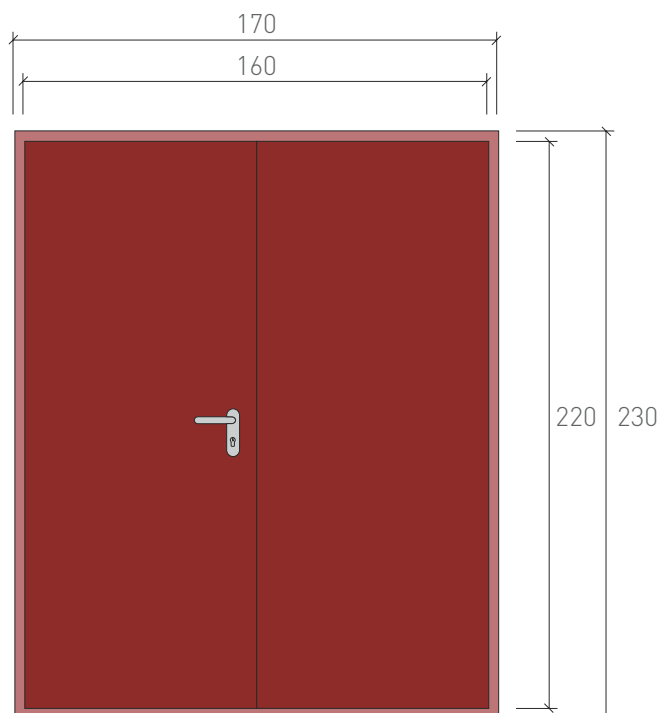

exclusivity

EXCLUSIVA
EXCLUSIVITY

PORTA AD UN'ANTA

[solo anta, i telai non si stampano]

SINGLE - LEAF DOOR

[only the leaf , the frames are not printed on].

Caratteristiche dell'immagine:

Dimensioni: 100 x 220 cm.

Risoluzione: 120 dpi.

Image characteristics:

Dimensions: 100 x 220 cm.

Resolution: 120 dpi.

Misure in centimetri

■ area visibile

Dimensions in centimeters

■ visible area

PORTA DOPPIA ANTA

[solo anta, i telai non si stampano].

DOUBLE - LEAF DOOR

[only the leaf , the frames are not printed on].

Caratteristiche dell'immagine:

Dimensioni: 170 x 230 cm.

Risoluzione: 120 dpi.

Image characteristics:

Dimensions: 170 x 230 cm.

Resolution: 120 dpi.

Misure in centimetri

■ area visibile

Dimensions in centimeters

■ visible area

RIVENDITORE AUTORIZZATO
AUTHORIZED RETAILER