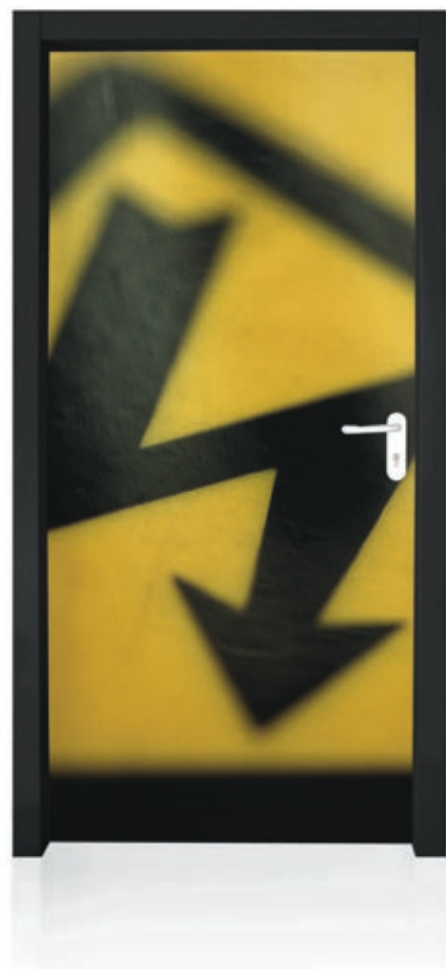

COLORI CONSIGLIATI PER IL TELAIO /
RECOMENDED FRAME COLORS

COLORI DISPONIBILI (SISTEMA RAL) /
FRAME COLORS (RAL SYSTEM)