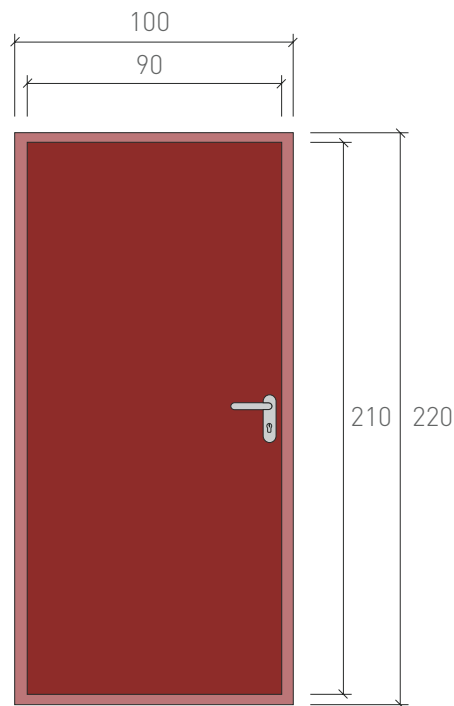

exclusivity

EXCLUSIVA
EXCLUSIVITY

PORTA AD UN'ANTA

[solo anta, i telai non si stampano]

SINGLE - LEAF DOOR

[only the leaf , the frames are not printed on].

Caratteristiche dell'immagine:

Dimensioni: 100 x 220 cm.

Dimensions: 170 x 230 cm.

Resolution: 120 dpi.

Misure in centimetri

■ area visibile

Dimensions in centimeters

■ visible area

RIVENDITORE AUTORIZZATO
AUTHORIZED RETAILER