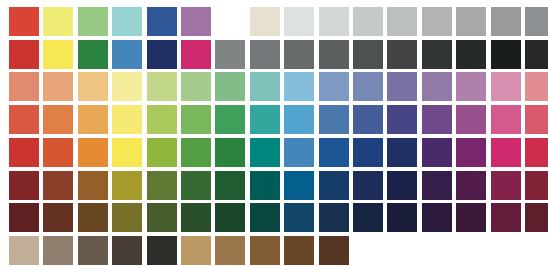

Posibilidad de elegir distintos colores.
Possible to choose different colours.