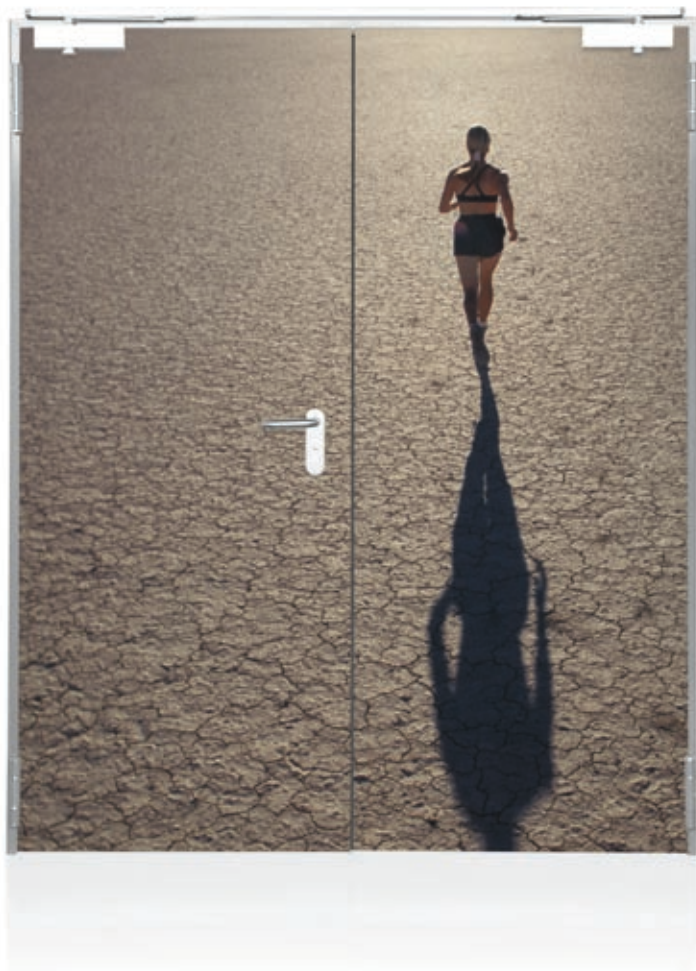

COLORI CONSIGLIATI PER IL TELAIO /
RECOMENDED FRAME COLORS

COLORI DISPONIBILI (SISTEMA RAL) /
FRAME COLORS (RAL SYSTEM)